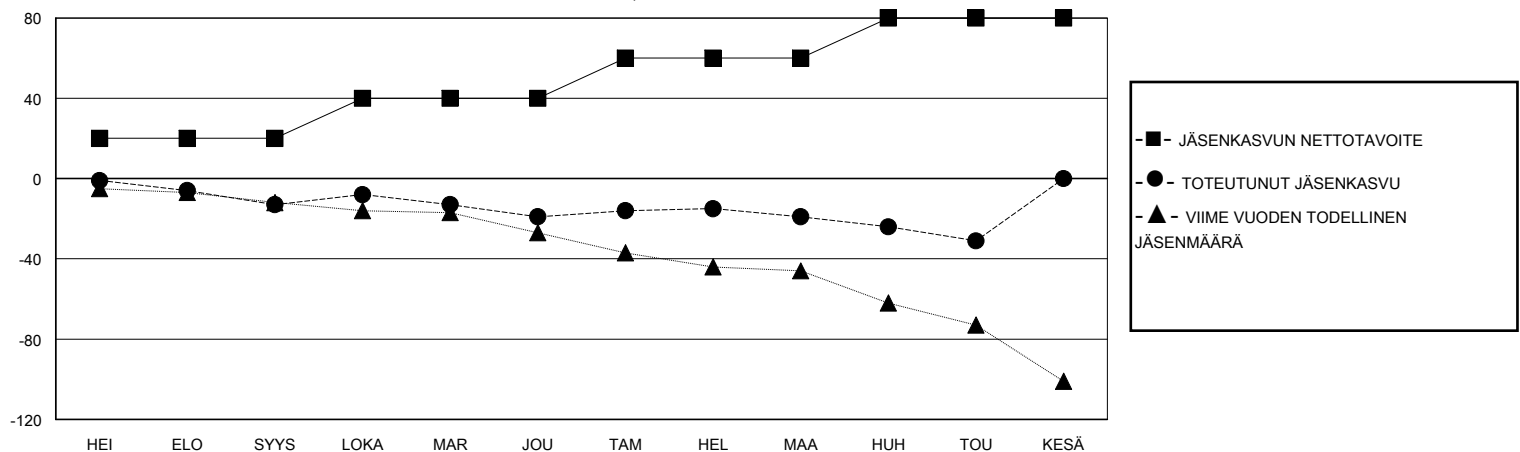

MONTHLY MEMBERSHIP PROGRESS REPORT

District 107 G

Results as of: 5/31/2020

GMT:

SIJAINTI FINLAND

GMT VAALIPIIRI

Klubit				jäsentä			
TULOKSET 2019-2020				TULOKSET 2019-2020			
NELJÄNNES	UUDEN KLUBIN TAVOITE	UUDET KLUBIT	LOPETETUT KLUBIT	NELJÄNNES	JÄSENKASVUN NETTOTAVOITE	TOTEUTUNUT JÄSENKASVU	POISTETUT JÄSENET (mukaan lukien siirrot)
HEI/ELO/SYYS	0	0	0	HEI/ELO/SYYS	20	9	22
LOKA/MAR/JOU	1	0	0	LOKA/MAR/JOU	20	18	23
TAM/HEL/MAA	0	0	0	TAM/HEL/MAA	20	13	12
HUH/TOU/KESÄ	0	0	0	HUH/TOU/KESÄ	20	2	13

TAVOITTEET JA UUDET KLUBIT, KUMULATIIVINEN

TAVOITTEET JA JÄSENET, KUMULATIIVINEN

LAKKAUTETUT KLUBIT: 0

29 CLUBS OF 60 LISÄNNY YHDEN TAI USEAMMAN UUTTA JÄSENTÄ

SUKUPUOLIJAKAUMA

MIES 1,072 (85.90%)
NAINEN 176 (14.10%)