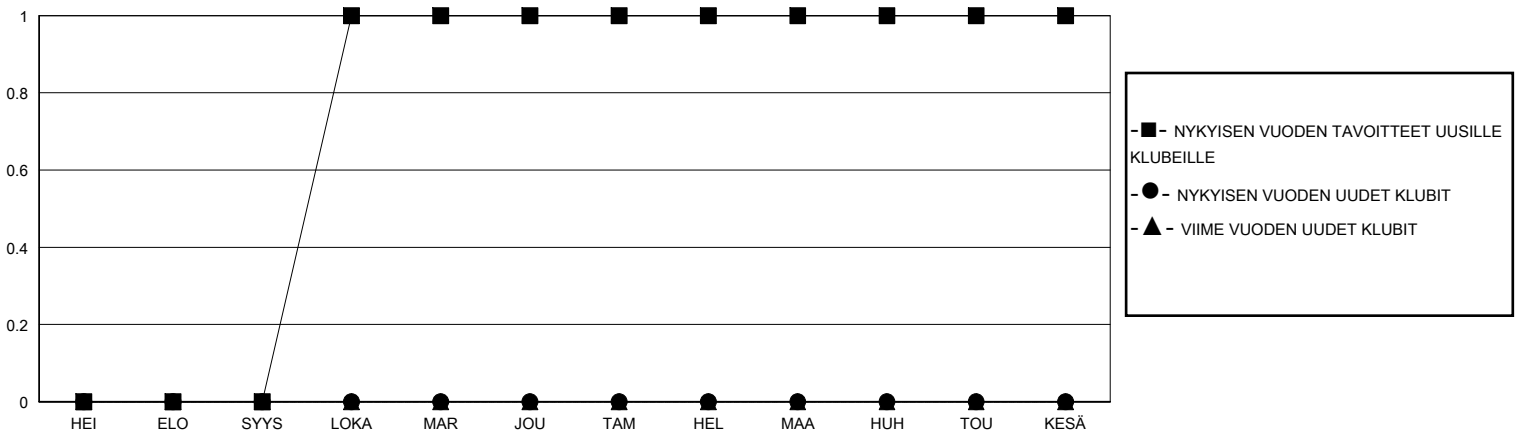

MONTHLY MEMBERSHIP PROGRESS REPORT

District 107 G

Results as of: 5/31/2020

GMT:

SIJAINTI FINLAND

GMT VAALIPIIRI

Klubit				jäsentä			
TULOKSET 2019-2020				TULOKSET 2019-2020			
NELJÄNNES	UUDEN KLUBIN TAVOITE	UUDET KLUBIT	LOPETETUT KLUBIT	NELJÄNNES	JÄSENKASVUN NETTOTAVOITE	TOTEUTUNUT JÄSENKASVU	POISTETUT JÄSENET (mukaan lukien siirrot)
HEI/ELO/SYYS	0	0	0	HEI/ELO/SYYS	20	9	22
LOKA/MAR/JOU	1	0	0	LOKA/MAR/JOU	20	18	23
TAM/HEL/MAA	0	0	0	TAM/HEL/MAA	20	13	12
HUH/TOU/KESÄ	0	0	0	HUH/TOU/KESÄ	20	2	13

TAVOITTEET JA UUDET KLUBIT, KUMULATIIVINEN

TAVOITTEET JA JÄSENET, KUMULATIIVINEN

LAKKAUTETUT KLUBIT: 0

29 CLUBS OF 60 LISÄNNY YHDEN TAI USEAMMAN UUTTA JÄSENTÄ

SUKUPUOLIJAKAUMA

MIES 1,072 (85.90%)
NAINEN 176 (14.10%)